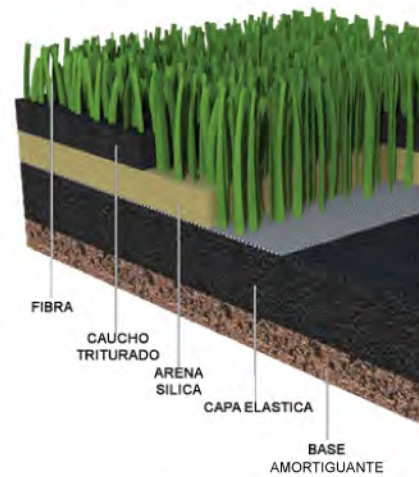

Sport mulch

*Caucho pigmentado
para pasto sintético*

ecomulch

Tel: (442) 223 36 06
01800 83 77101
www.ecomulch.com.mx

Caucho pigmentado para pasto sintético en canchas deportivas y de futbol.

El Caucho para Pasto sintético es muy necesario para que estas alfombras verdes puedan cumplir su tiempo de vida útil sin ser desgastadas mucho antes. No nos olvidemos que aunque parezcan reales no lo son y como todo lo artificial se va desgastando y no se vuelve a regenerar. Por ejemplo, en las canchas de futbol donde generalmente se ve pasto sintético, utilizan mucho el que se encuentra relleno de caucho sintético y arena.

¡Da mayor frescura al campo de juego!

Variiedad de Colores